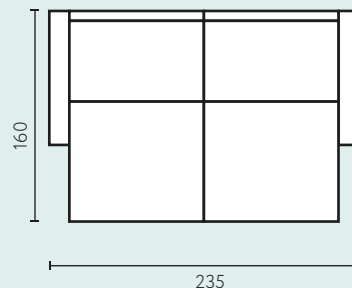

- высота матраса — 16 см;
- матрас с 7-зональным блоком независимых классических пружин (форма «бочонок»);
- максимальная нагрузка на одно спальное место — 120 кг;
- подходит для зонирования пространства;
- возможность выбора ширины подлокотников и жесткости матраса Middle/Soft;
- просторный бельевой ящик;
- раскладка не требует отодвигания от стены;
- габариты спального места 203X152 см;
- возможность заказа с креслом-кроватью и интерьерным креслом.

ГАБАРИТНЫЕ РАЗМЕРЫ

РЕКОМЕНДУЕМЫЕ ТКАНИ: