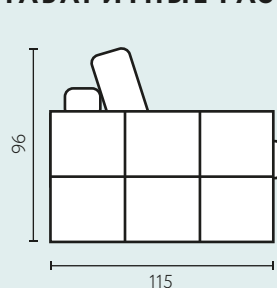

ДИВАН

ЛОКО

askona

Матрас
Askona
внутри

ТОЧЕЧНАЯ ПОДДЕРЖКА
ПОЗВОНОЧНИКА

НАДЕЖНЫЙ МЕТАЛЛИЧЕСКИЙ
КАРКАС

ВОЗМОЖНОСТЬ
КАСТОМИЗАЦИИ

ПРЕИМУЩЕСТВА

- высота матраса — 16 см;
- матрас с 7-зональным блоком независимых классических пружин (форма «бочонок»);
- максимальная нагрузка на одно спальное место — 120 кг;
- подходит для зонирования пространства;
- возможность выбора ширины подлокотников и жесткости матраса Middle/Soft;
- просторный бельевой ящик;
- раскладка не требует отодвигания от стены;
- габариты спального места 203X152 см;
- возможность заказа с креслом-кроватью и интерьерным креслом.

ГАБАРИТНЫЕ РАЗМЕРЫ

РЕКОМЕНДУЕМЫЕ ТКАНИ: